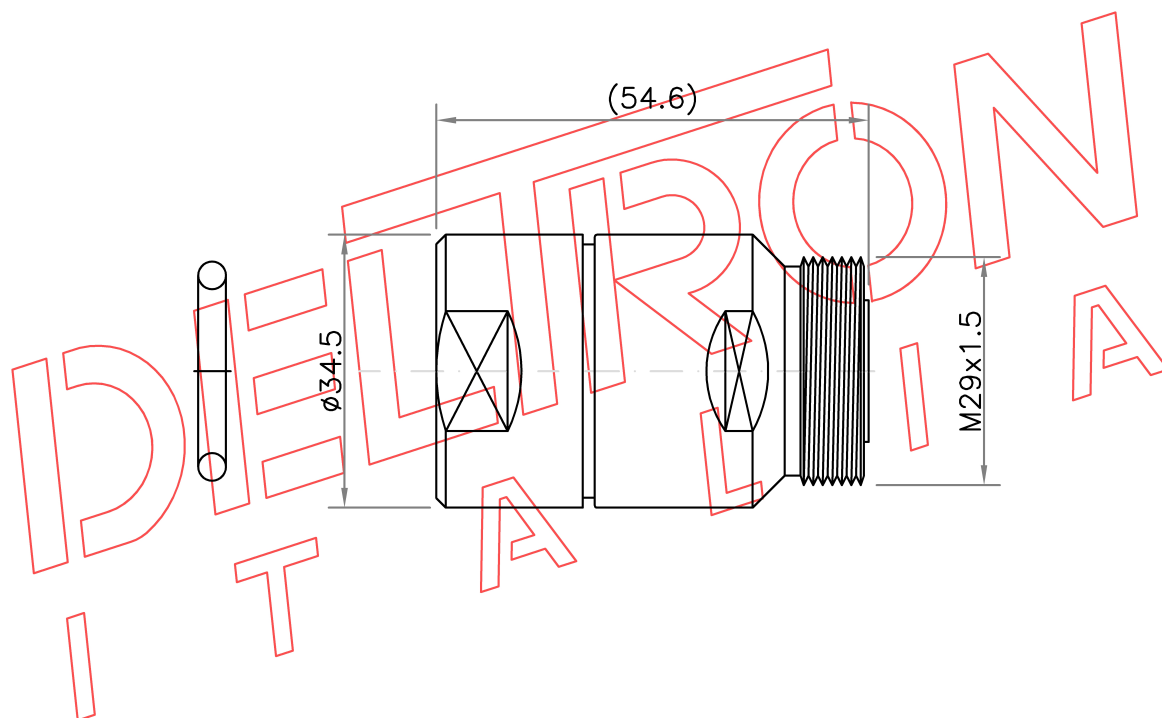

Codice - Code

DE432511

DELTRON^{SRL}
I T A L I A

Descrizione - Description

Connettore 7/16 femmina per cavo 7/8" foam - 7/16 female connector for 7/8" foam cable

Materiale - Material

Corpo - Body

Ottone - Brass EN12164-CW614N

Contatto femmina -Female contact

CuBe - CuBe BERYLCO 33-25 H-TD4

Altre parti - Other parts

Ottone - Brass EN12164-CW614N

Isolante - Insulator

PTFE - PTFE

O-Ring - O-Ring

Silicone - Silicon